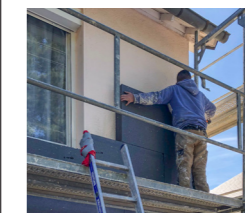

POÈLES CHEMINÉES SUR MESURE
TÉL. : 02 99 14 92 05

SIREN : 488 170 614

CÔTÉ CHEMINÉES
45 Route Nationale - Le Rheu
www.cote-cheminees.com

ISOLATION PAR L'EXTÉRIEUR
TÉL. : 06 12 87 08 10

SIREN : 828 816 058