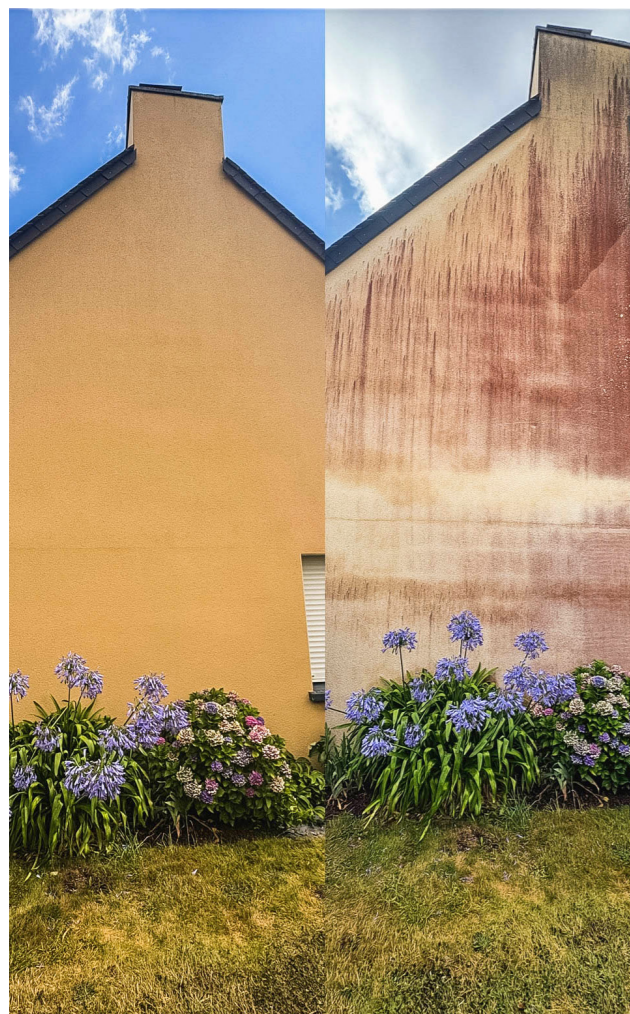

En témoignent les propriétaires de cette maison aux façades nouvellement embellies d'un magnifique bleu grâce à **DELESTRE RAVALEMENT**. Traitement, lavage, réparation des fissures, application d'une couche de fixateur puis de deux couches de peinture de finition microporeuse : la photo parle d'elle-même.