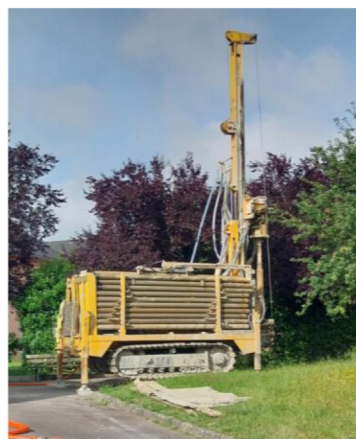

GÉOTHERMIE