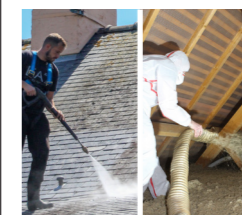

RÉNOVATION TOITURE - ISOLATION

TÉL. : 06 50 04 35 35